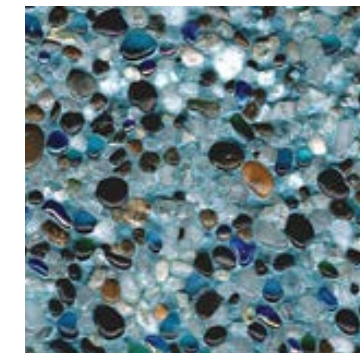

CRYSTAL BLUE \$\$

BLACK \$\$

MIDNIGHT \$\$\$

TROPICAL \$\$\$

SAGE \$\$\$

LAGUNA BLUE \$\$\$

CONCRETE FINISH | PRISM MATRIX \$\$\$

CERULEAN BLUE \$

LAPIS BLUE \$

SOUTHERN LIGHTS \$

MOONLIGHT \$

TWILIGHT \$

BLUE LAGOON \$

ECLIPSE \$\$

MORNING LIGHT \$\$

GLOSSY BLACK \$\$

INDIGO BLUE \$\$\$

DEEP SEA BLUE \$\$\$

CONCRETE FINISH | PRIMERA STONE \$\$\$\$

BLUE PACIFIC COAST

IVORY MIST \$

TOURMALINE \$\$

BASALT \$\$

RIVIERA COAST \$\$