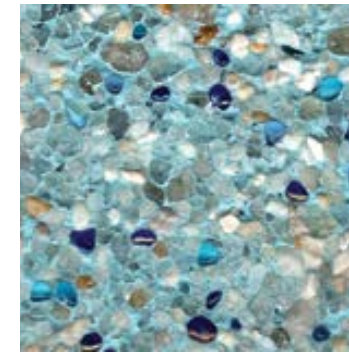

COASTAL BLUE \$

GOLD \$

GULF WHITE \$

PLUM \$

PICASSO BLUE \$

TAHOE \$

AQUA \$\$

BRILLIANT BLUE \$\$

CRYSTAL BLUE \$\$

BLACK \$\$

MIDNIGHT \$\$\$

TROPICAL \$\$\$

SAGE \$\$\$

LAGUNA BLUE \$\$\$

CONCRETE FINISH | PRISM MATRIX \$\$\$

CERULEAN BLUE \$

LAPIS BLUE \$

SOUTHERN LIGHTS \$

MOONLIGHT \$

TWILIGHT \$

BLUE LAGOON \$

ECLIPSE \$\$

MORNING LIGHT \$\$

GLOSSY BLACK \$\$