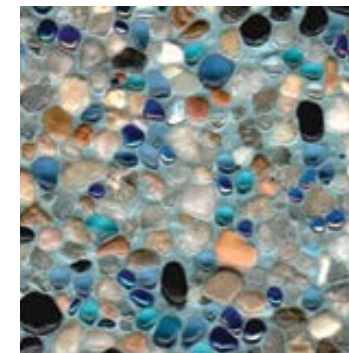

CRYSTAL BLUE \$\$

BLACK \$\$

MIDNIGHT \$\$\$

TROPICAL \$\$\$

SAGE \$\$\$

LAGUNA BLUE \$\$\$

CONCRETE FINISH | PRISM MATRIX \$\$\$

CERULEAN BLUE \$

LAPIS BLUE \$

SOUTHERN LIGHTS \$

MOONLIGHT \$

TWILIGHT \$

BLUE LAGOON \$

ECLIPSE \$\$

MORNING LIGHT \$\$

GLOSSY BLACK \$\$

INDIGO BLUE \$\$\$

DEEP SEA BLUE \$\$\$

CONCRETE FINISH | PRIMERA STONE \$\$\$\$

BLUE PACIFIC COAST

IVORY MIST \$

TOURMALINE \$\$

BASALT \$\$

RIVIERA COAST \$\$

RIDGELINE - BLUE SLATE

GEMSTONE - BLUE

SAFARI - SKY BLUE

SAFARI - MULTICOLOR

SAFARI - DESERT SAND

SAFARI - BOULDER GRAY

SIERRA BLUE SLATE

SIMULATED QUARTZITE