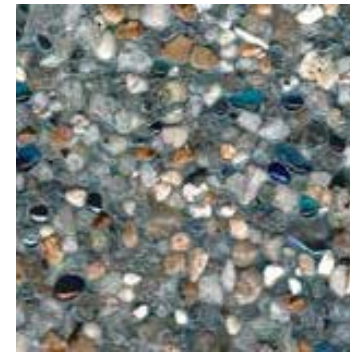

COASTAL BLUE \$

GOLD \$

GULF WHITE \$

PLUM \$

PICASSO BLUE \$

TAHOE \$

AQUA \$\$

BRILLIANT BLUE \$\$

CRYSTAL BLUE \$\$

BLACK \$\$

MIDNIGHT \$\$\$

TROPICAL \$\$\$

SAGE \$\$\$

LAGUNA BLUE \$\$\$

CONCRETE FINISH | PRISM MATRIX \$\$\$

CERULEAN BLUE \$