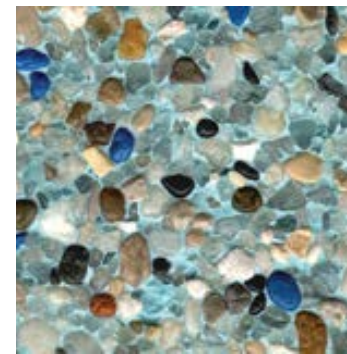

COASTAL BLUE \$

GOLD \$

GULF WHITE \$

PLUM \$

PICASSO BLUE \$

TAHOE \$

AQUA \$\$

BRILLIANT BLUE \$\$

CRYSTAL BLUE \$\$

BLACK \$\$

MIDNIGHT \$\$\$

TROPICAL \$\$\$

SAGE \$\$\$

LAGUNA BLUE \$\$\$

CONCRETE FINISH | PRISM MATRIX \$\$\$

CERULEAN BLUE \$